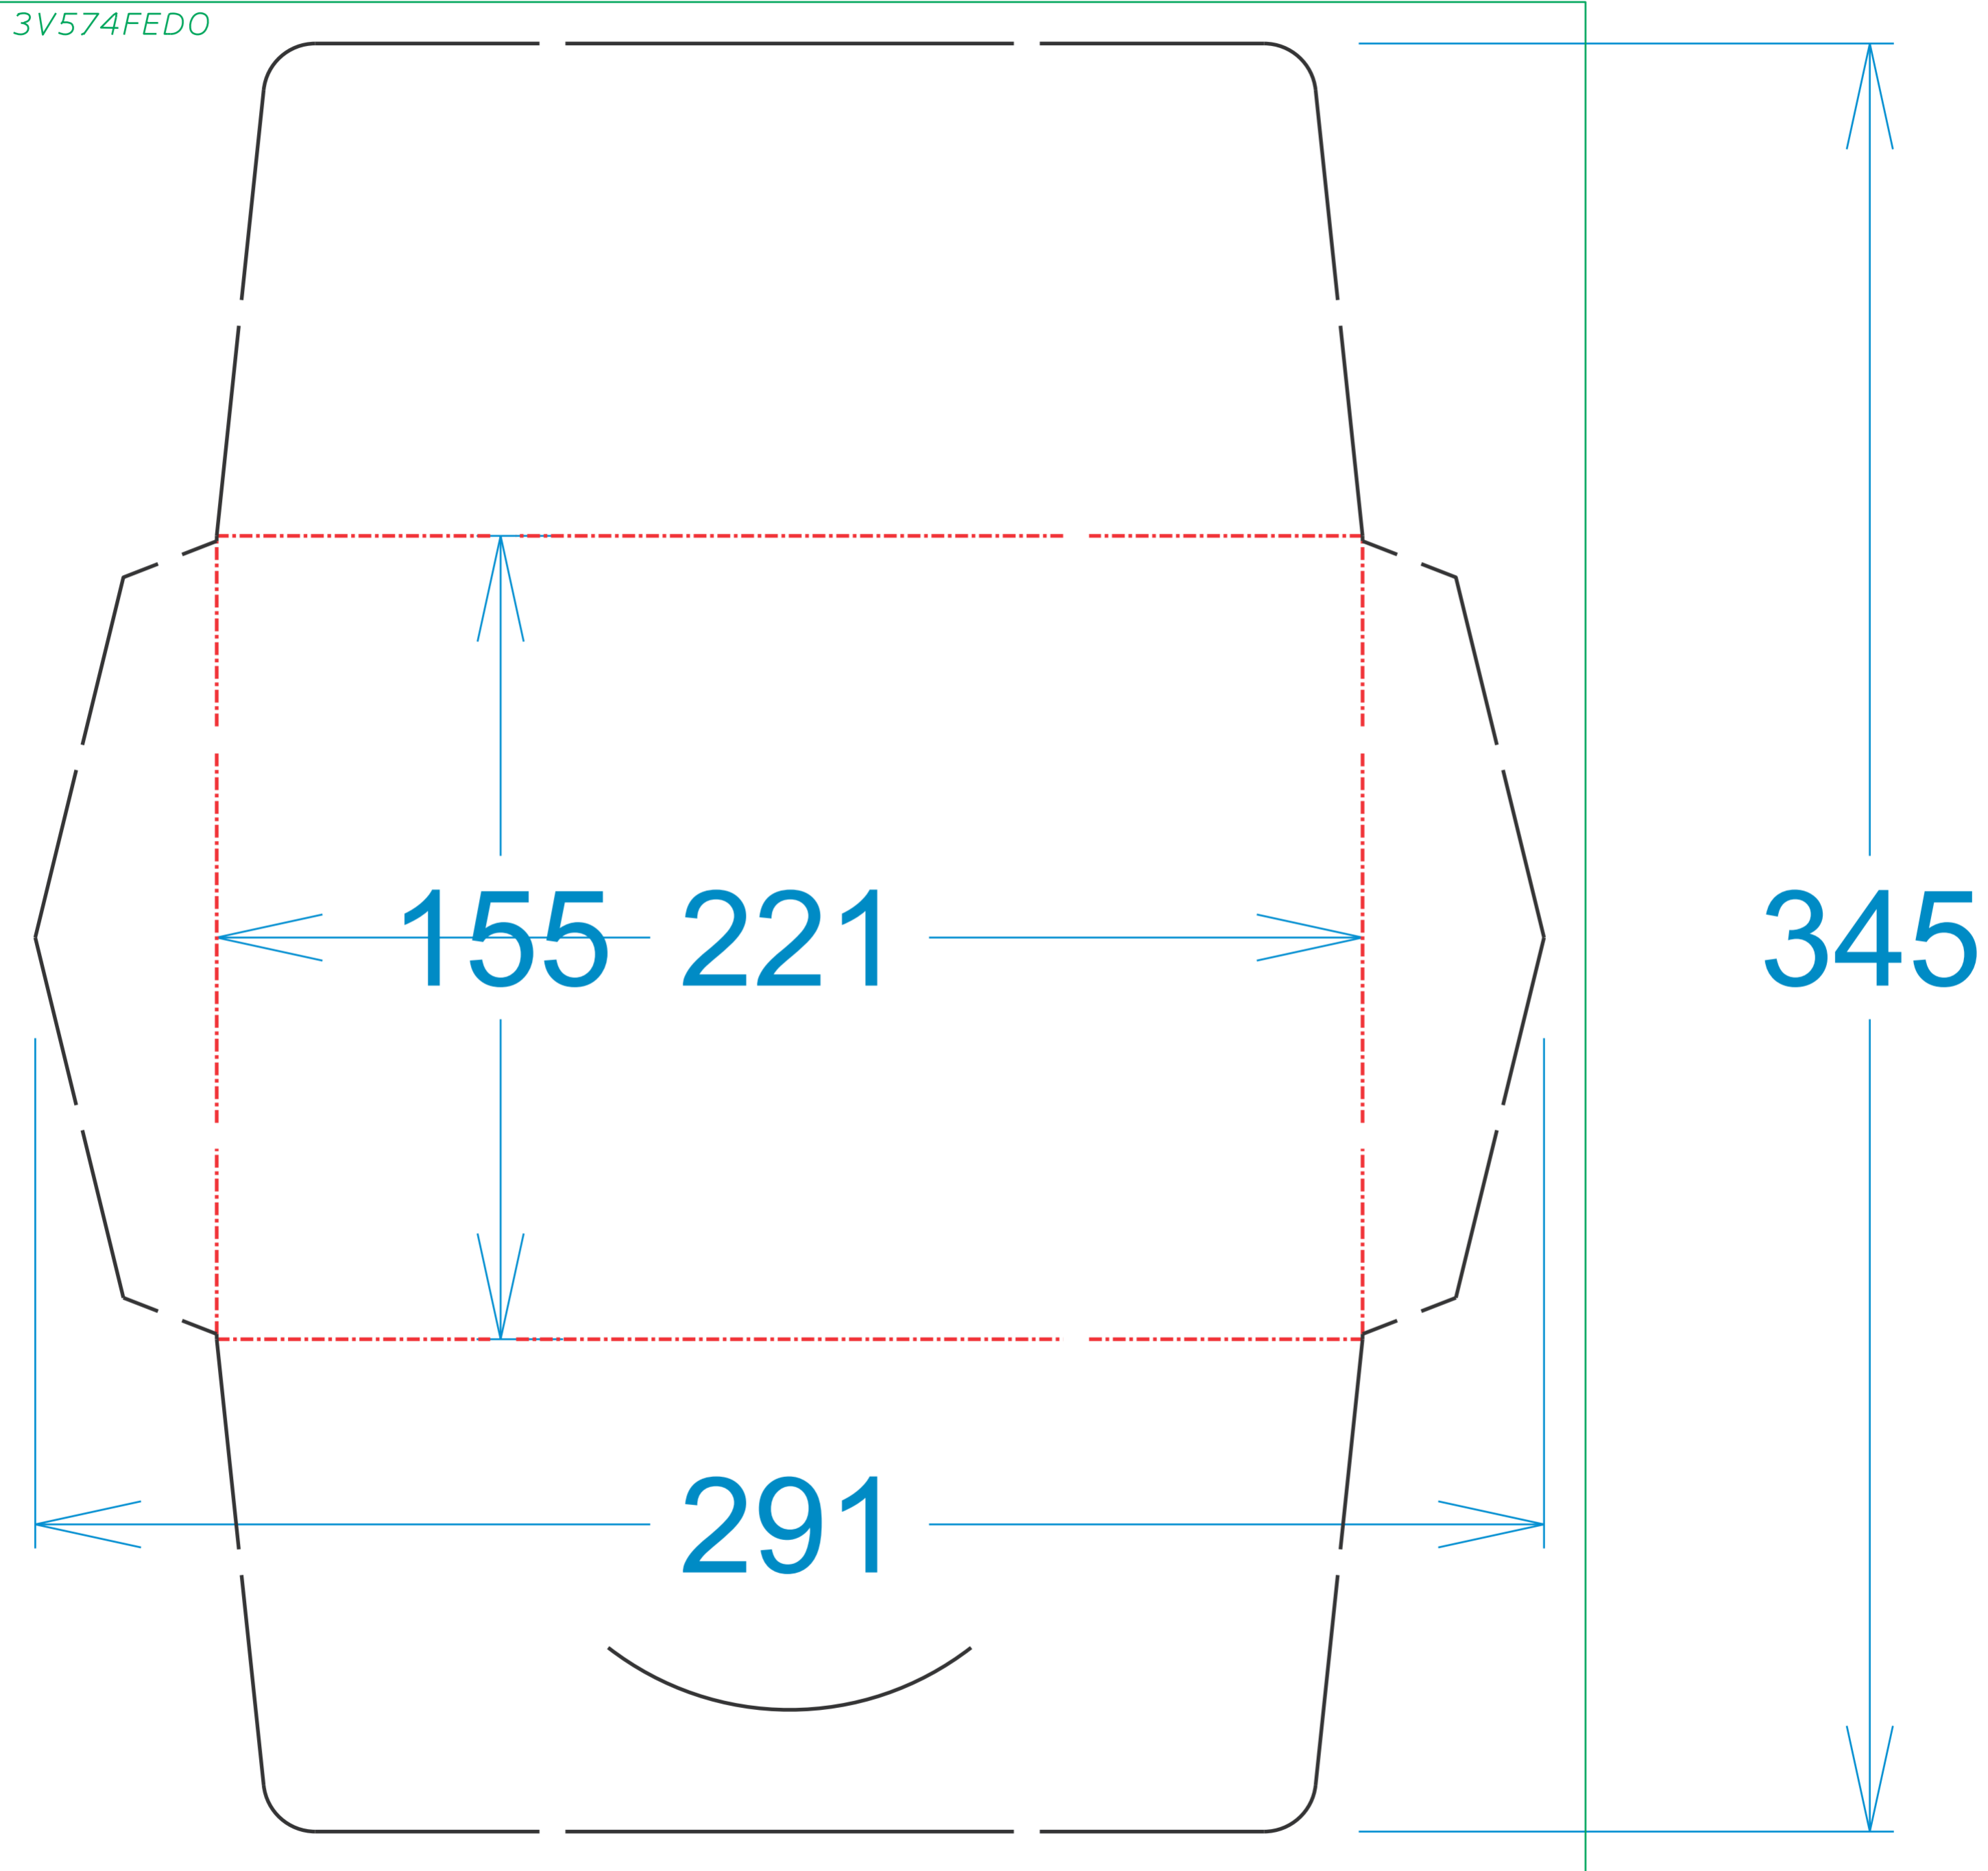

3V574FEDO

155 221

291

345