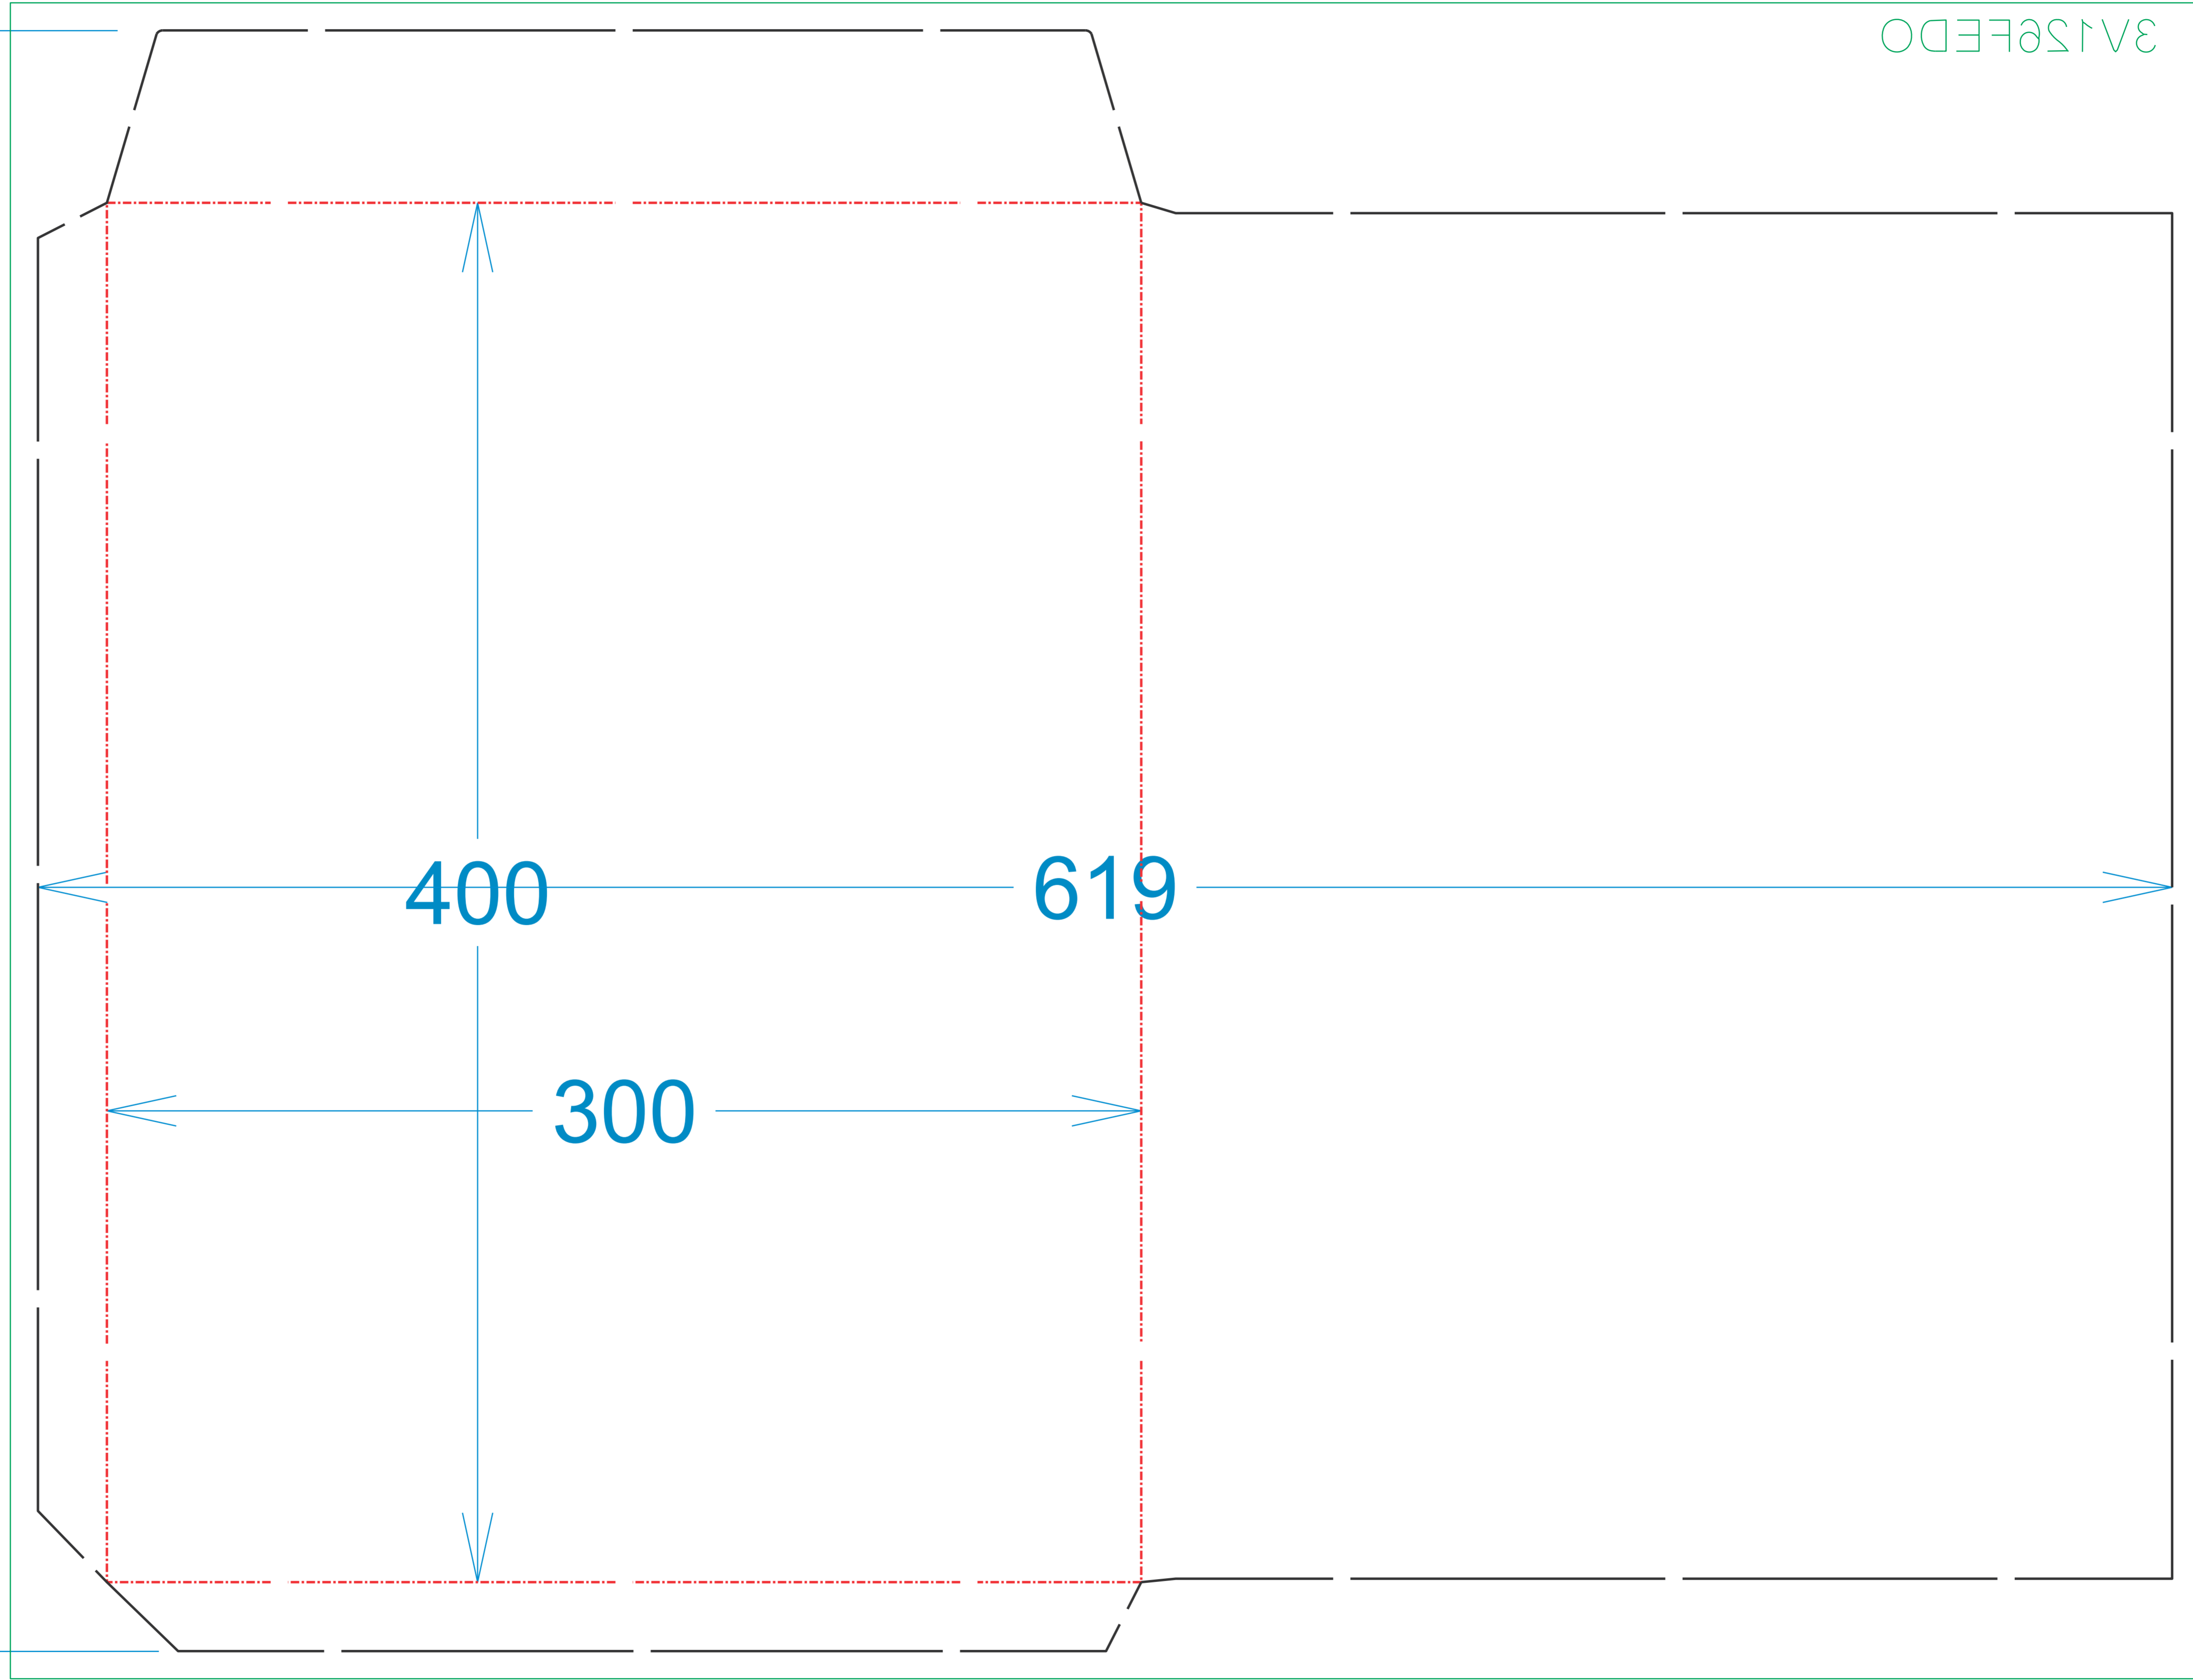

3V158FEDO

470

400

619

300